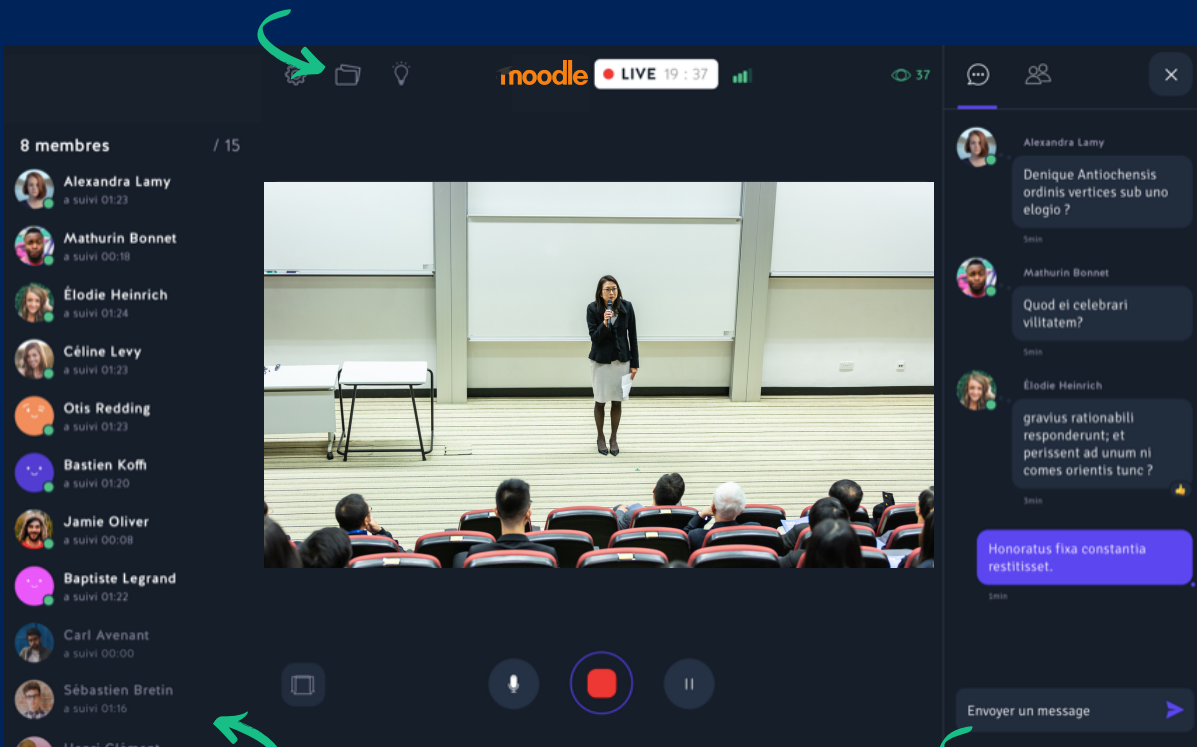

KAPTURE

LE **PLUGIN** QUI
SIMPLIFIE TOUT
VOTRE WORKFLOW

POUR RÉPONDRE AUX
NOUVEAUX ENJEUX DE
LA **FORMATION À DISTANCE**

KAPTURE

Le plugin **moodle**

qui fait le lien entre votre LMS et votre
plateforme d'hébergement vidéo

Compatible toute webcam & caméra **KAST**

Une expérience unifiée, pour intégrer et simplifier le monitoring de vos services audiovisuels et techniques.

Accéder à toutes les vidéos de votre plateforme d'hébergement

Visualiser les étudiants connectés

Répondre en direct aux étudiants à distance

+400 SALLES DÉJÀ ÉQUIPÉES EN CAMÉRA KAST

UNIVERSITÉ
DE LORRAINE

ÉCOLE DE
MANAGEMENT
PARIS-LA DÉFENSE

VAUBAN
ÉCOLE ET LYCÉE FRANÇAIS
DE LUXEMBOURG